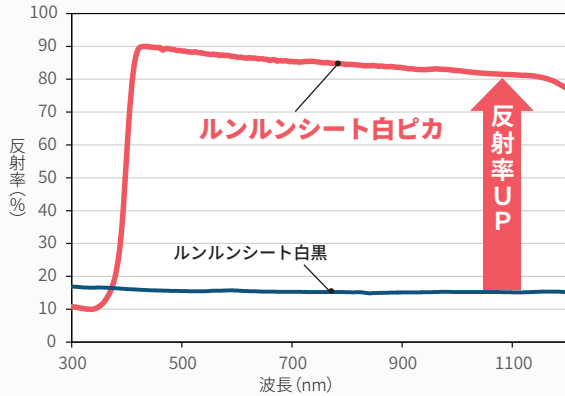

太陽光をもっと作物に

ルンルンシート

白ピカ

■ 特許番号 第6319853号
 ■ 経済産業省近畿経済産業局「関西ものづくり新撰2016」選出

高い反射率

光合成の促進、果実の色付けにプラス!

※色付け効果は作物の色素によって違いがあります。

※紫外線の反射率が低いので、マルハナバチ・ミツバチの飛行に影響しにくいです。

優れた遮熱性

シート周辺の温度、地熱上昇を抑えます!

材質 ポリプロピレン・
ポリエチレン

幅 (cm)	長さ (m)
50	100
75	
100	
150	
200	
300	
400	

※ご希望のサイズに加工します。
 ※15cm間隔でラインが入っています。

目串

デカピン

U型目串