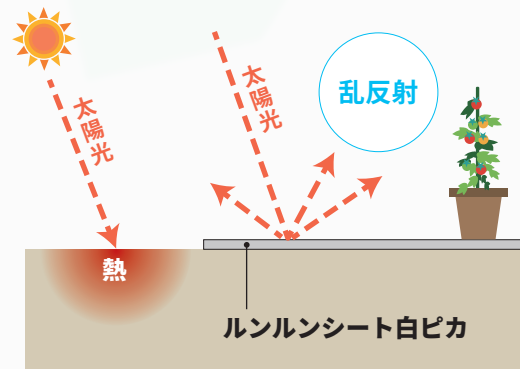

太陽光をもっと作物に

ルンルンシート

白ピカ

■ 特許番号 第6319853号
 ■ 経済産業省近畿経済産業局「関西ものづくり新撰2016」選出

高い反射率

光合成の促進、果実の色付けにプラス!

※色付け効果は作物の色素によって違いがあります。

※紫外線の反射率が低いので、マルハナバチ・ミツバチの飛行に影響しにくいです。

優れた遮熱性

シート周辺の温度、地熱上昇を抑えます!

材質 ポリプロピレン・
ポリエチレン

幅 (cm)	長さ (m)
50	100
75	
100	
150	
200	
300	
400	

※ご希望のサイズに加工します。
 ※15cm間隔でラインが入っています。

目串

デカピン

U型目串