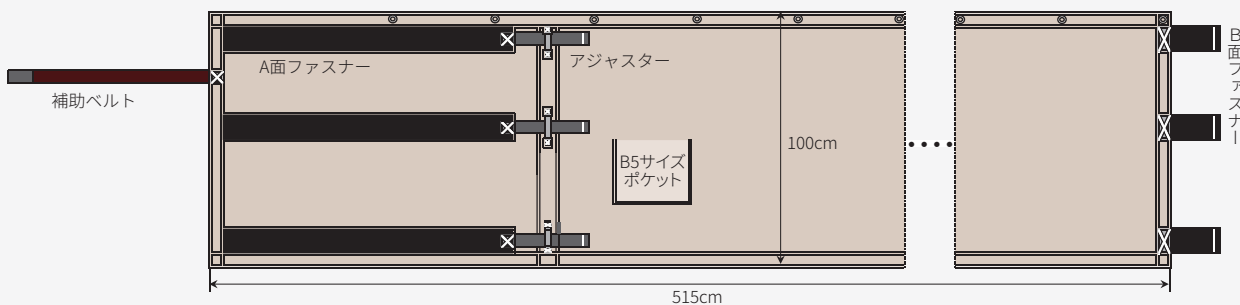

※2 FLEBAN | 1枚1.3kg×16パレット/日=20.8kg
(回収し繰り返し使用)
使用想定32枚=41.6kg ※当社調べ

収納時は
コンパクトに

01 簡単に荷崩れ防止

軽量で丈夫! 補助ベルトと面ファスナーで
一人で簡単に設置できます。

02 これ1枚で大活躍!

複数のパレットサイズに1枚で対応します。
※最大外周80cm差まで(1.1~1.4パレットなど)

03 様々な積み方にも対応

上部のハトメにロープを通すことで、複雑な
積み荷形状にも対応します。

取り付け方法

動画で解説

FLEBAN
使用方法

※取り付け方法は動画でもわかりやすく解説！補助ベルトが挟めない荷物の設置方法も紹介していますので、ぜひ一度ご覧ください▶

●仕上サイズ 幅 100cm×長さ 515cm ※外周 430cm~510cm (1.1~1.4パレット対応)

本体サイズ 幅×長さ (cm)	対応サイズ 外周 (cm)	重 量 (kg)	引張強度 (N/5cm)		材 質				入数 (枚)
			長さ方向	高さ方向	生地	面ファスナー	ベルト	ハトメ	
100×515	430~510	1.3	2200	900	ポリプロピレン	ナイロン	ポリエステル	アルミ	5