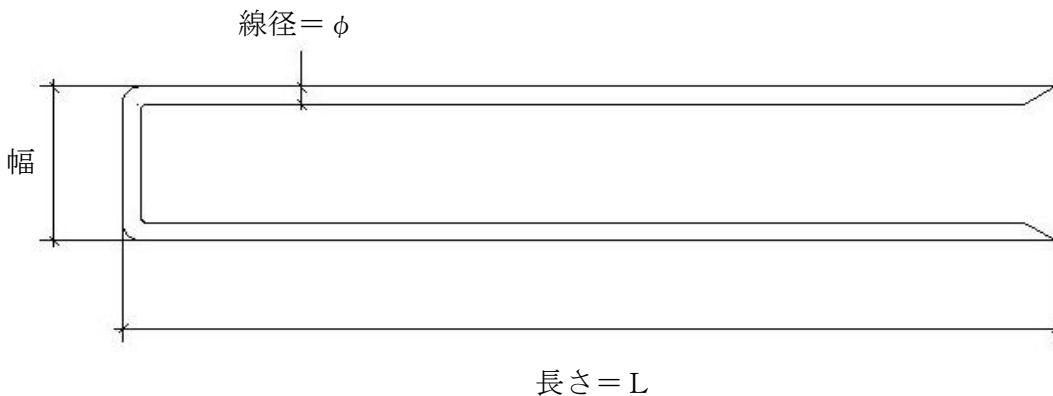

2024年4月1日

御中

品質証明書

- 品名 : U型目串250
- 素材 : 鉄線
- 素材規格 : JIS G3532 相等品
- 寸法 : $\phi = 4.0 \pm 0.08 \text{ mm}$
 $L = 250 + 12.5 \text{ mm} - 0 \text{ mm}$
 $\text{幅} = 35 \pm 1.0 \text{ mm}$
- 外観図

上記の通り、証明いたします。