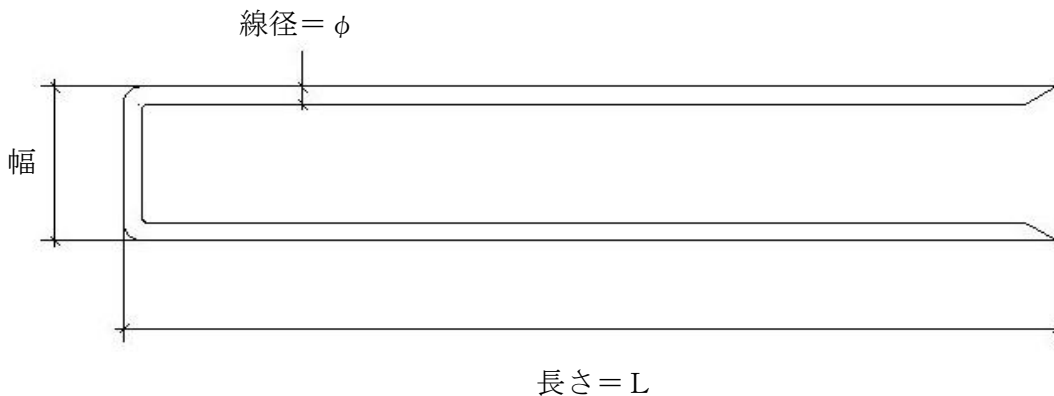

2024年4月1日

御中

品質証明書

- 品名 : U型目串200
- 素材 : 鉄線
- 素材規格 : JIS G3532 相等品
- 寸法 : $\phi = 4.0 \pm 0.08 \text{ mm}$
 $L = 200 + 10 \text{ mm} - 0 \text{ mm}$
幅 = $35 \pm 1.0 \text{ mm}$
- 外観図

上記の通り、証明いたします。

以上