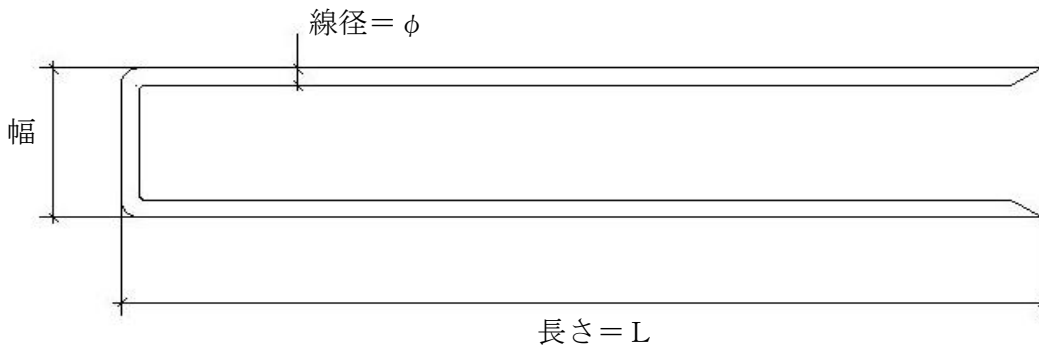

2024年4月1日

御中

品質証明書

- 品名 : U型目串150
- 素材 : 鉄線
- 素材規格 : JIS G 3532 相等品
- 寸法 : $\phi = 4.0 \pm 0.08 \text{ mm}$
 $L = 150 + 7.5 \text{ mm} - 0 \text{ mm}$
幅 = $35 \pm 1.0 \text{ mm}$
- 外観図

上記の通り、証明いたします。

以上