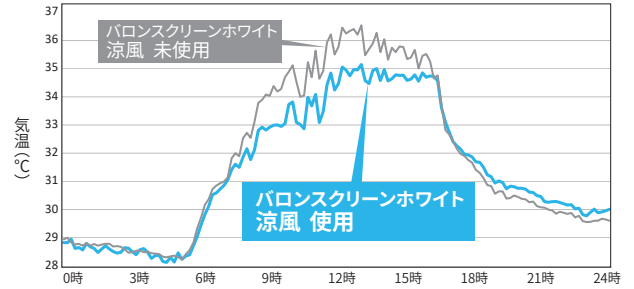

イチゴ以外にも施設園芸全般でご使用いただけます

反射率

- ①紫外線域：微小害虫の忌避効果
- ②可視光線域：果実の色付け効果
- ③近赤外線域：遮熱効果

■ 気温比較

▶ 規 格

品番	MF50	MF60	MF70
遮光率(%)	45~50	55~60	65~70
幅(cm)	25/35/200		
長さ(m)	50		
材質	ポリエチレン		
商品画像			

1. その他の用途
2. UV-B照明との併用で、ハダニやうどんこ病対策に
   - ハウス内での猛暑対策や高温障害対策に

※他にシートタイプの「虫フラッシュシート」もございます。

▶ 豊富な幅バリエーション

■ イチゴ畝に

■ ハウス遮熱加工用に

※各幅のイメージです(長さはすべて50m)

200cm幅はご希望サイズへの加工も対応可能です

商品の取り扱いについて

- ・ハウス内で硫黄燻蒸をした場合は商品が傷みます。
- ・外装フィルムの種類により耐久年数は変化する場合があります。
- ・数値は目安であり保証値ではありません。

- ・廃棄の場合は正規の手続きに従ってください。
- ・記載内容は本資料作成時点での情報・データ等に基づいて作成しています。
- ・仕様及び外観は、改良のため予告なく変更されることがあります。

小泉製麻株式会社 アグリ事業部

本社営業部 〒657-0864 神戸市灘区新在家南町1丁目2番1号 TEL.(078)841-9345 FAX.(078)841-9349

小泉製麻WEBサイト

東京支店 〒162-0842 東京都新宿区市谷砂土原町2丁目7番15号 1階
TEL.(03)5227-5325 FAX.(03)5227-5328

福岡事業所 〒812-0016 福岡県福岡市博多区博多駅南1丁目11番27号 201号室

中部事業所 〒453-0018 名古屋市中村区佐古前町13番59号 2階 ルームA

北関東事業所 〒325-0072 栃木県那須塩原市豊住町80番地18 102号

札幌事業所 〒060-0061 札幌市中央区南1条西13丁目4番55号 2階H室

お問い合わせ・ご注文は