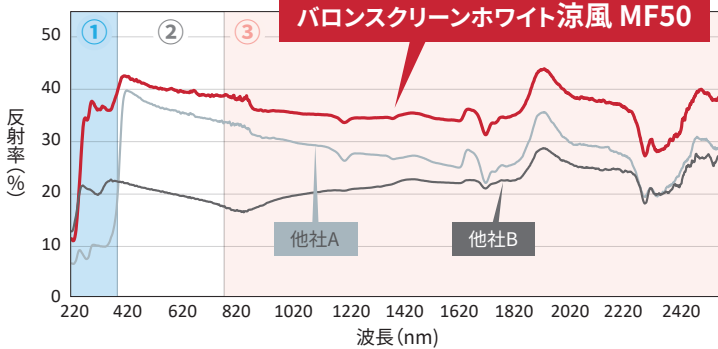

## 03 微小害虫の忌避効果

紫外線域を含む  
高反射により  
微小害虫忌避効果

果実の色付け効果

イチゴのハウスでの使用例

イチゴ土耕栽培

イチゴ玉受け

## 反射率

- ①紫外線域：微小害虫の忌避効果
- ②可視光線域：果実の色付け効果
- ③近赤外線域：遮熱効果