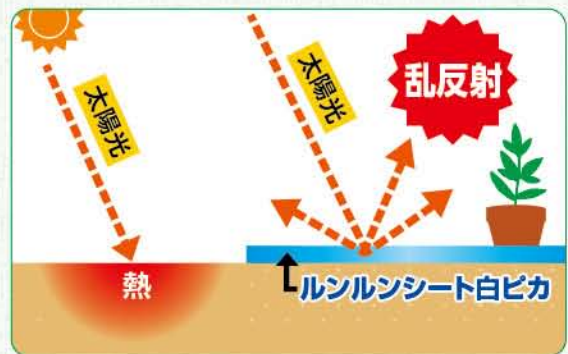

<お問い合わせ・ご注文は>

太陽光をもっと作物に。

ルンルンシート

白ピカ

特許出願中

反射率が向上!

光合成の促進、
果実の色付けにプラス!

※色付け効果は作物の色素によって違いがあります。

※紫外線の反射率が低いので、マルハナバチ・ミツバチの飛行に影響しにくいです。

遮熱性アップ!

シート周辺の温度、
地温上昇を抑えます!

白ピカ拡大図

※15cm間隔でラインが入っています。

材質 ポリプロピレン・ポリエチレン

規格	幅(cm)	長さ(m)
白ピカ	50	100
	75	
	100	
	150	
	200	
	300	
	400	

※ご希望のサイズに加工します。