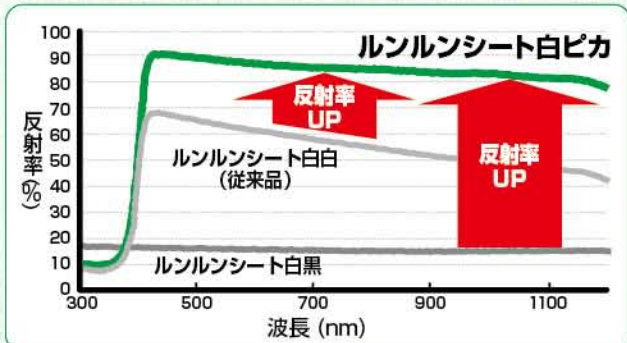

<お問い合わせ・ご注文は>

太陽光をもっと作物に。

ルンルンシート

白ピカ

特許出願中

反射率が向上!

光合成の促進、
果実の色付けにプラス!

※色付け効果は作物の色素によって違いがあります。

※紫外線の反射率が低いので、マルハナバチ・ミツバチの飛行に影響しにくいです。

遮熱性アップ!

シート周辺の温度、
地温上昇を抑えます!

白ピカ拡大図

※15cm間隔でラインが入っています。

材質 ポリプロピレン・ポリエチレン

規格	幅(cm)	長さ(m)
白ピカ	50	100
	75	
	100	
	150	
	200	
	300	
	400	

※ご希望のサイズに加工します。