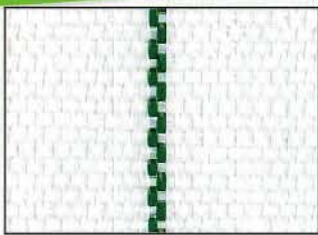

規格	幅 (cm)	長さ (m)
	50	100
	75	
黒×黒	100	
白×黒	150	
	200	
	300	
	400	

*15cm間隔でラインが入っています。

*ご希望のサイズに加工します。

目串も取り揃えております。

規格	入数(本)
デカピン150	500
U型目串150	700
U型目串200	500
U型目串250	400

先が尖っており簡単に地面に刺せます。

小泉製麻株式会社
施設園芸事業部

<お問い合わせ・ご注文は>

太陽光をもっと作物に。

ルンルンシート

白ピカ

特許出願中

反射率が向上!

光合成の促進、
果実の色付けにプラス!

※色付け効果は作物の色素によって違いがあります。

※紫外線の反射率が低いので、マルハナバチ・ミツバチの飛行に影響しにくいです。

遮熱性アップ!

シート周辺の温度、
地温上昇を抑えます!

白ピカ拡大図

※15cm間隔でラインが入っています。

材質 ポリプロピレン・ポリエチレン

規格	幅(cm)	長さ(m)
白ピカ	50	100
	75	
	100	
	150	
	200	
	300	
	400	

※ご希望のサイズに加工します。