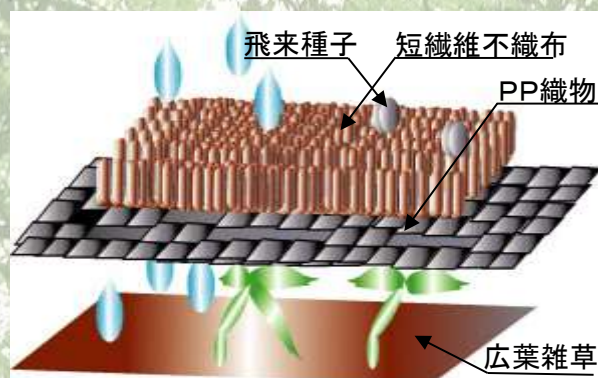

緑化ニードルマルチ

植栽との相性抜群、グランドカバープランツ下に用いるシート

特長

- ①太陽光を99%以上遮光することで、雑草の生長を抑制
- ②上層の不織布はパイル構造で空気層を確保し、飛来種子の着根を防止
- ③強力織物により広葉雑草の突き抜けを防止
- ④難燃性あり
- ⑤景観色で、風景に馴染む
- ⑥草本類との併用が可能
- ⑦木本類との併用が可能
- ⑧軽量で地面の凹凸に馴染む
- ⑨NEXCO標準図集SMR-C/D、SMM-C/Dタイプ。

規格

素材:PP織物+PET不織布
色目:濃茶色
厚み:2.5mmタイプ
重量:250g/㎡タイプ
遮光率:99%以上

製品サイズ

幅(cm)	長さ(m)
100	50
200	50

注意点

- ①敷設前には、発生雑草を除去して下さい。
- ②イネ科等の針葉系や強壯雑草には向いておりませんので、施工前には雑草の種類をご確認下さい。

小泉製麻株式会社

本社:神戸市灘区新在家南町1丁目2番1号
TEL 078-841-9347 FAX 078-841-9349
東京支店:東京都新宿区市谷砂土原町2丁目7番15号
市ヶ谷ガーデンプラザビル1階
TEL03-5227-5325 FAX03-5227-5328
URL: <http://www.koizumiseima.co.jp>