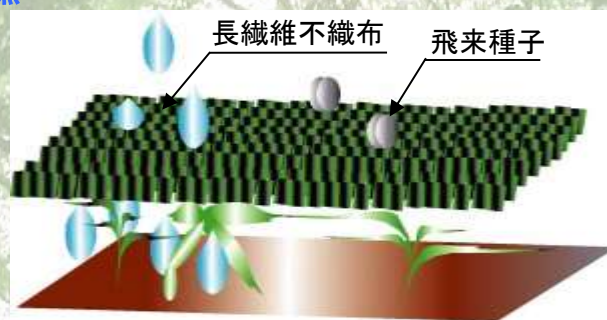

注意点

小泉製麻株式会社

本社:神戸市灘区新在家南町1丁目2番1号
TEL 078-841-9347 FAX 078-841-9349
東京支店:東京都新宿区市谷砂土原町2丁目7番15号
市ヶ谷ガーデンプラザビル1階
TEL03-5227-5325 FAX03-5227-5328
URL: <http://www.koizumiseima.co.jp>