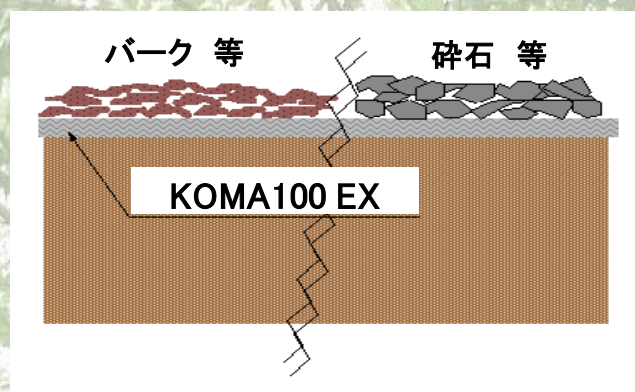

注意点

- ・敷設前には、発生雑草を除去して下さい。
- ・1)施工場所の状況によりイネ科等の突き抜けが発生する場合がございます。ご使用前には、弊社担当までご相談をお願い致します。
- ・2)耐候処理を行っていない為、直射日光のあたる箇所への使用をお控え下さい。